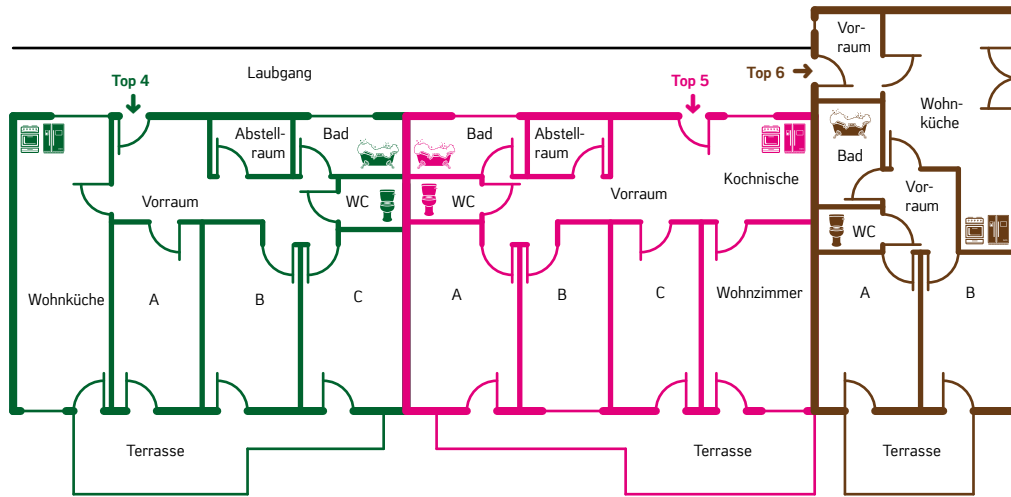

Wohnen
direkt am
CAMPUS

STUDENTEN.WOHNHEIM „CASABLANCA“

Preisliste & Wohnungspläne

www.amu.at/studentenwohnheim Stand: 10. März 2011

Erdgeschoß

Zimmer-Mietpreis pro Monat

Top 2	Zimmer 2.A	13,1 m ²	ohne Terrasse	vermietet	€	248,00
67 m ²	Zimmer 2.B	11,5 m ²	mit Terrasse	vermietet	€	248,00
Top 3	Zimmer 3.A	13,5 m ²	mit Terrasse	vermietet	€	225,00
86 m ²	Zimmer 3.B	12,5 m ²	mit Terrasse	vermietet	€	210,00
	Zimmer 3.C	13,2 m ²	mit Terrasse	vermietet	€	220,00

Zimmer-Mietpreis pro Monat

Top 4	Zimmer 4.A	13,2 m2	mit Terrasse	vermietet	€	220,00
86 m2	Zimmer 4.B	12,5 m2	mit Terrasse	vermietet	€	210,00
	Zimmer 4.C	13,5 m2	mit Terrasse	vermietet	€	225,00

Top 5	Zimmer 5.A	13,5 m2	mit Terrasse	vermietet	€	225,00
86 m2	Zimmer 5.B	12,5 m2	ohne Terrasse	vermietet	€	205,00
	Zimmer 5.C	13,1 m2	mit Terrasse	vermietet	€	220,00

Top 6	Zimmer 6.A	12,1 m2	mit Terrasse	vermietet	€	235,00
57 m2	Zimmer 6.B	11,3 m2	mit Terrasse	vermietet	€	230,00

1. Stock

Zimmer-Mietpreis pro Monat

Top 7	Zimmer	Fläche	Balkon	Status	Preis
	Zimmer 7.A	11,5 m ²	ohne Balkon	vermietet	€ 190,00
83 m ²	Zimmer 7.B	15,0 m ²	ohne Balkon	vermietet	€ 220,00
	Zimmer 7.C	14,5 m ²	mit Balkon	vermietet	€ 230,00

Top 8	Zimmer	Fläche	Balkon	Status	Preis
	Zimmer 8.A	13,1 m ²	ohne Balkon	vermietet	€ 215,00
86 m ²	Zimmer 8.B	12,5 m ²	ohne Balkon	vermietet	€ 210,00
	Zimmer 8.C	13,3 m ²	ohne Balkon	vermietet	€ 215,00