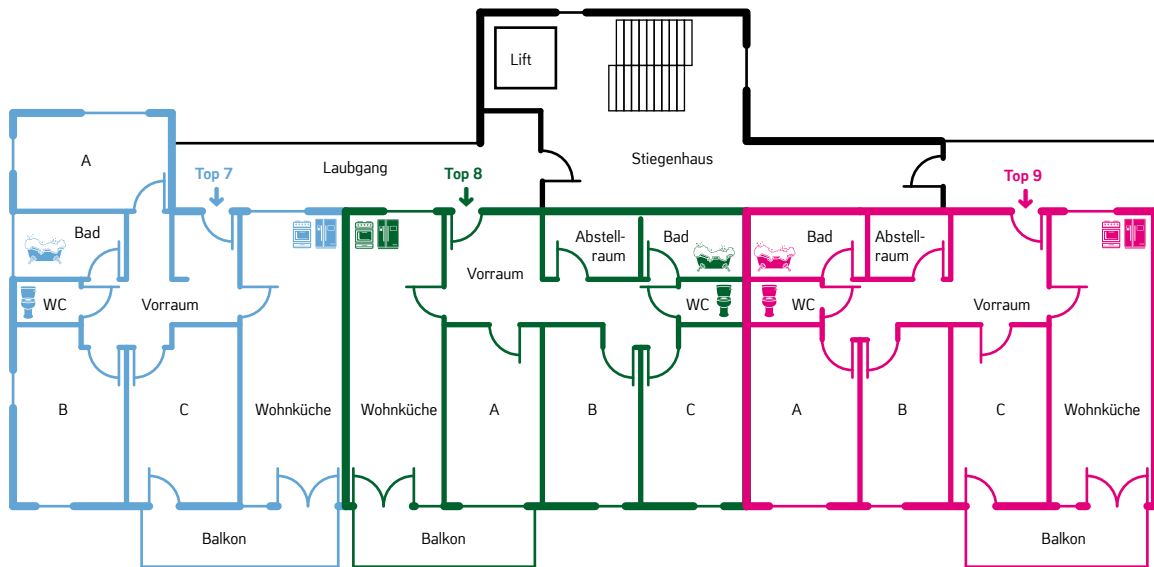

Zimmer-Mietpreis pro Monat

Top 4	Zimmer 4.A	13,2 m2	mit Terrasse	vermietet	€	220,00
86 m2	Zimmer 4.B	12,5 m2	mit Terrasse	vermietet	€	210,00
	Zimmer 4.C	13,5 m2	mit Terrasse	vermietet	€	225,00

Top 5	Zimmer 5.A	13,5 m2	mit Terrasse	vermietet	€	225,00
86 m2	Zimmer 5.B	12,5 m2	ohne Terrasse	vermietet	€	205,00
	Zimmer 5.C	13,1 m2	mit Terrasse	vermietet	€	220,00

Top 6	Zimmer 6.A	12,1 m2	mit Terrasse	vermietet	€	235,00
57 m2	Zimmer 6.B	11,3 m2	mit Terrasse	vermietet	€	230,00

1. Stock

Zimmer-Mietpreis pro Monat

Top 7	Zimmer	Fläche	Balkon	Status	Preis
	Zimmer 7.A	11,5 m ²	ohne Balkon	vermietet	€ 190,00
83 m ²	Zimmer 7.B	15,0 m ²	ohne Balkon	vermietet	€ 220,00
	Zimmer 7.C	14,5 m ²	mit Balkon	vermietet	€ 230,00

Top 8	Zimmer	Fläche	Balkon	Status	Preis
	Zimmer 8.A	13,1 m ²	ohne Balkon	vermietet	€ 215,00
86 m ²	Zimmer 8.B	12,5 m ²	ohne Balkon	vermietet	€ 210,00
	Zimmer 8.C	13,3 m ²	ohne Balkon	vermietet	€ 215,00

Top 9	Zimmer	Fläche	Balkon	Status	Preis
	Zimmer 9.A	13,5 m ²	ohne Balkon	vermietet	€ 215,00
86 m ²	Zimmer 9.B	12,5 m ²	ohne Balkon	vermietet	€ 205,00
	Zimmer 9.C	13,1 m ²	mit Balkon	vermietet	€ 225,00