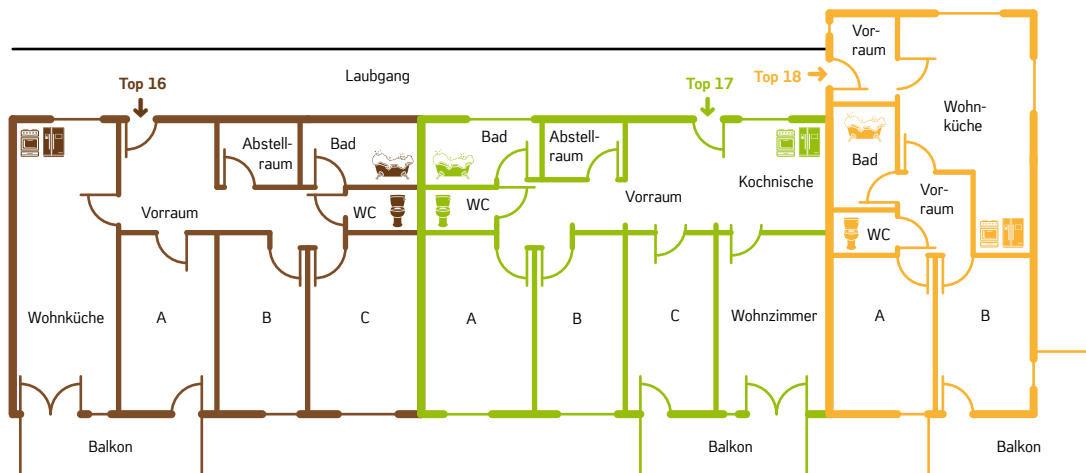

Zimmer-Mietpreis pro Monat

Top 10	Zimmer 10.A	13,1 m ²	mit Balkon	vermietet	€	225,00
86 m ²	Zimmer 10.B	12,5 m ²	ohne Balkon	vermietet	€	205,00
	Zimmer 10.C	13,5 m ²	ohne Balkon	vermietet	€	215,00

Top 11	Zimmer 11.A	13,5 m ²	ohne Balkon	vermietet	€	215,00
86 m ²	Zimmer 11.B	12,5 m ²	ohne Balkon	vermietet	€	205,00
	Zimmer 11.C	13,1 m ²	mit Balkon	vermietet	€	225,00

Top 12	Zimmer 12.A	12,2 m ²	mit Balkon	vermietet	€	235,00
57 m ²	Zimmer 12.B	11,3 m ²	mit Balkon	vermietet	€	230,00

2. Stock

Zimmer-Mietpreis pro Monat

Top 13	Zimmer	Fläche	Balkon	Status	Preis
82 m ²	Zimmer 13.A	11,5 m ²	ohne Balkon	vermietet	€ 190,00
	Zimmer 13.B	15,0 m ²	ohne Balkon	vermietet	€ 220,00
	Zimmer 13.C	14,5 m ²	mit Balkon	vermietet	€ 230,00

Top 14	Zimmer	Fläche	Balkon	Status	Preis
86 m ²	Zimmer 14.A	13,1 m ²	ohne Balkon	vermietet	€ 215,00
	Zimmer 14.B	12,5 m ²	ohne Balkon	vermietet	€ 205,00
	Zimmer 14.C	13,4 m ²	ohne Balkon	vermietet	€ 215,00

Top 15	Zimmer	Fläche	Balkon	Status	Preis
86 m ²	Zimmer 15.A	13,5 m ²	ohne Balkon	vermietet	€ 215,00
	Zimmer 15.B	12,5 m ²	ohne Balkon	vermietet	€ 205,00
	Zimmer 15.C	12,1 m ²	mit Balkon	vermietet	€ 215,00