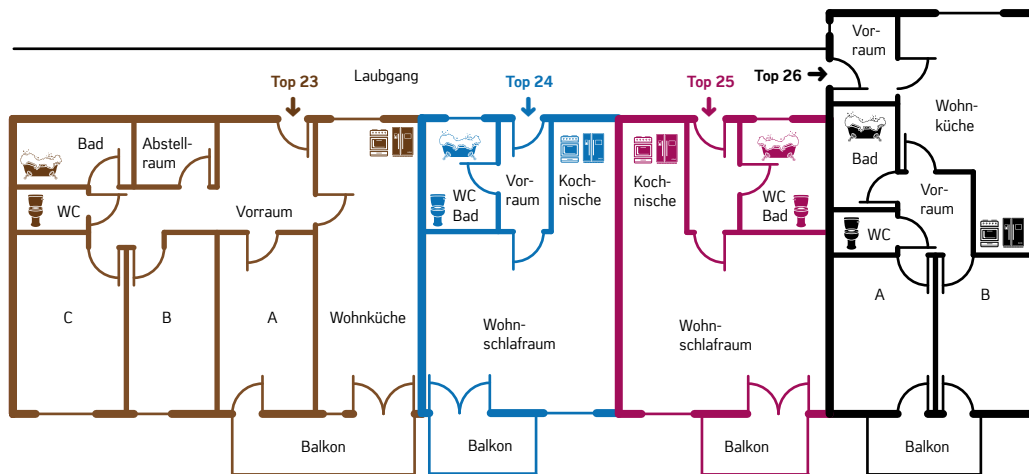

Zimmer-Mietpreis pro Monat

Top 16	Zimmer 16.A	13,1 m ²	mit Balkon	vermietet	€	225,00
86 m ²	Zimmer 16.B	12,5 m ²	ohne Balkon	vermietet	€	205,00
	Zimmer 16.C	13,5 m ²	ohne Balkon	vermietet	€	215,00

Top 17	Zimmer 17.A	13,5 m ²	ohne Balkon	vermietet	€	215,00
86 m ²	Zimmer 17.B	12,5 m ²	ohne Balkon	vermietet	€	205,00
	Zimmer 17.C	13,1 m ²	mit Balkon	vermietet	€	225,00

Top 18	Zimmer 18.A	12,2 m ²	ohne Balkon	vermietet	€	225,00
57 m ²	Zimmer 18.B	11,3 m ³	mit Balkon	vermietet	€	245,00

3. Stock

Zimmer-Mietpreis pro Monat

Top 19	Zimmer 19.A	11,5 m ²	ohne Balkon	vermietet	€	190,00
82 m ²	Zimmer 19.B	15,0 m ²	ohne Balkon	vermietet	€	220,00
	Zimmer 19.C	14,5 m ²	mit Balkon	vermietet	€	230,00

Top 20	Zimmer 20.A	43,1 m ²	mit Balkon	vermietet	€	350,00
---------------	-------------	---------------------	------------	-----------	---	--------

Top 21	Zimmer 21.A	43,2 m ²	mit Balkon	vermietet	€	350,00
---------------	-------------	---------------------	------------	-----------	---	--------

Top 22	Zimmer 22.A	14,0 m ²	ohne Balkon	vermietet	€	220,00
86 m ²	Zimmer 22.B	13,1 m ²	ohne Balkon	vermietet	€	215,00
	Zimmer 22.C	13,1 m ²	mit Balkon	vermietet	€	225,00

Zimmer-Mietpreis pro Monat

Top 23	Zimmer 23.A	13,1 m ²	mit Balkon	vermietet	€	225,00
86 m ²	Zimmer 23.B	13,1 m ²	ohne Balkon	vermietet	€	215,00
	Zimmer 23.C	13,5 m ²	ohne Balkon	vermietet	€	215,00