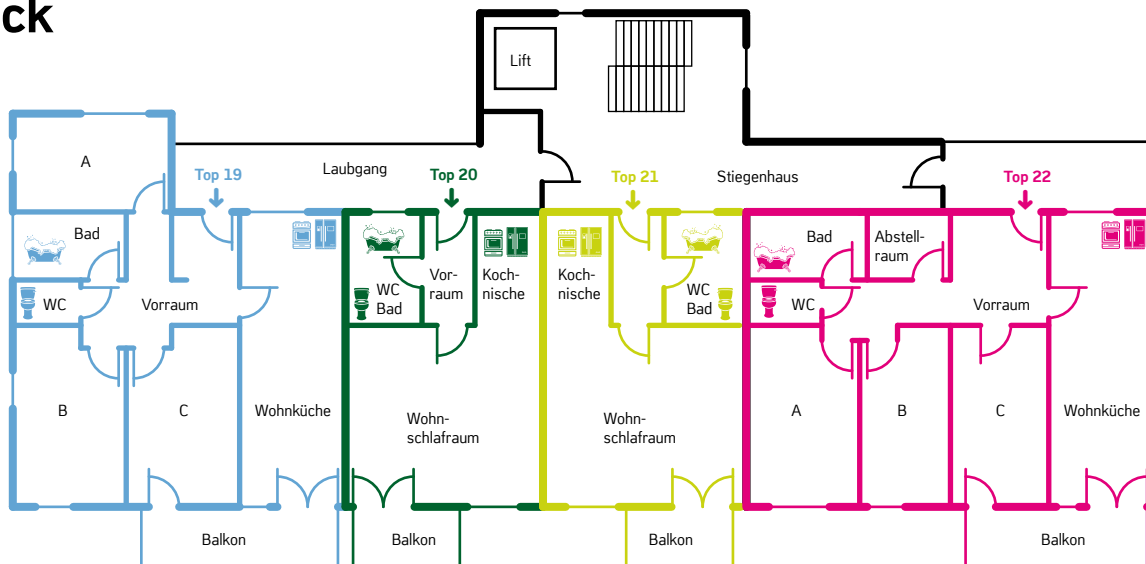

Top 15	Zimmer	Fläche	Balkon	Status	Preis
86 m ²	Zimmer 15.A	13,5 m ²	ohne Balkon	vermietet	€ 215,00
	Zimmer 15.B	12,5 m ²	ohne Balkon	vermietet	€ 205,00
	Zimmer 15.C	12,1 m ²	mit Balkon	vermietet	€ 215,00

Zimmer-Mietpreis pro Monat

Top 16	Zimmer 16.A	13,1 m ²	mit Balkon	vermietet	€	225,00
86 m ²	Zimmer 16.B	12,5 m ²	ohne Balkon	vermietet	€	205,00
	Zimmer 16.C	13,5 m ²	ohne Balkon	vermietet	€	215,00

Top 17	Zimmer 17.A	13,5 m ²	ohne Balkon	vermietet	€	215,00
86 m ²	Zimmer 17.B	12,5 m ²	ohne Balkon	vermietet	€	205,00
	Zimmer 17.C	13,1 m ²	mit Balkon	vermietet	€	225,00

Top 18	Zimmer 18.A	12,2 m ²	ohne Balkon	vermietet	€	225,00
57 m ²	Zimmer 18.B	11,3 m ³	mit Balkon	vermietet	€	245,00

3. Stock

Zimmer-Mietpreis pro Monat

Top 19	Zimmer 19.A	11,5 m ²	ohne Balkon	vermietet	€	190,00
82 m ²	Zimmer 19.B	15,0 m ²	ohne Balkon	vermietet	€	220,00
	Zimmer 19.C	14,5 m ²	mit Balkon	vermietet	€	230,00

Top 20	Zimmer 20.A	43,1 m ²	mit Balkon	vermietet	€	350,00
---------------	-------------	---------------------	------------	-----------	---	--------

Top 21	Zimmer 21.A	43,2 m ²	mit Balkon	vermietet	€	350,00
---------------	-------------	---------------------	------------	-----------	---	--------