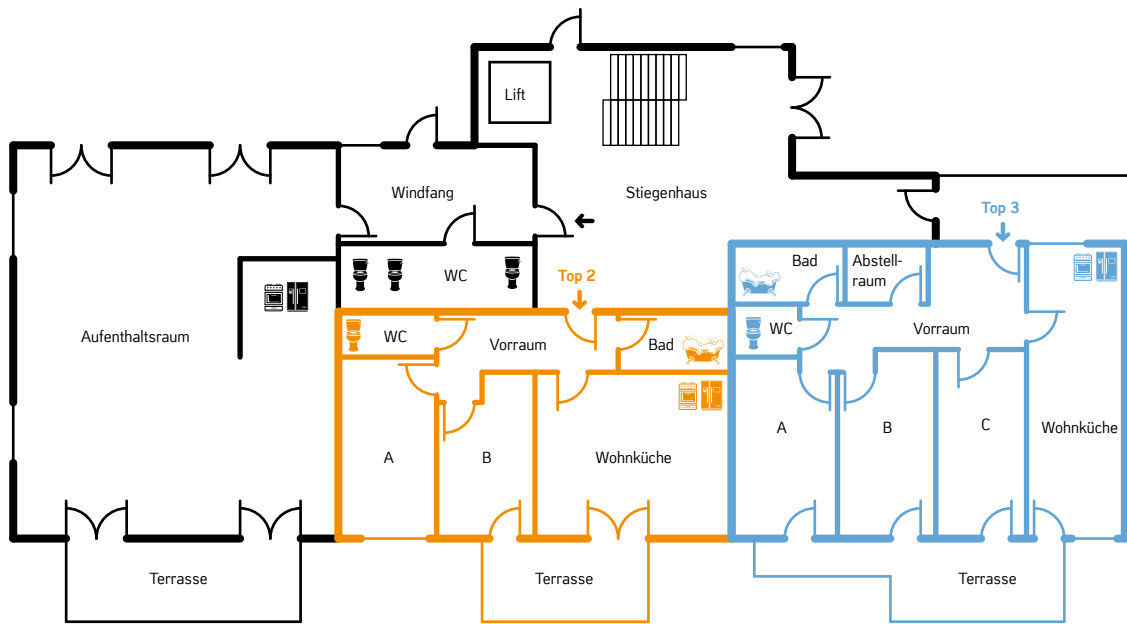

Erdgeschoß

Zimmer-Mietpreis pro Monat

Top 2	Zimmer 2.A	13,1 m²	ohne Terrasse	vermietet	€	248,00
67 m²	Zimmer 2.B	11,5 m²	mit Terrasse	vermietet	€	248,00
Top 3	Zimmer 3.A	13,5 m²	mit Terrasse	vermietet	€	225,00
86 m²	Zimmer 3.B	12,5 m²	mit Terrasse	vermietet	€	210,00
	Zimmer 3.C	13,2 m²	mit Terrasse	vermietet	€	220,00