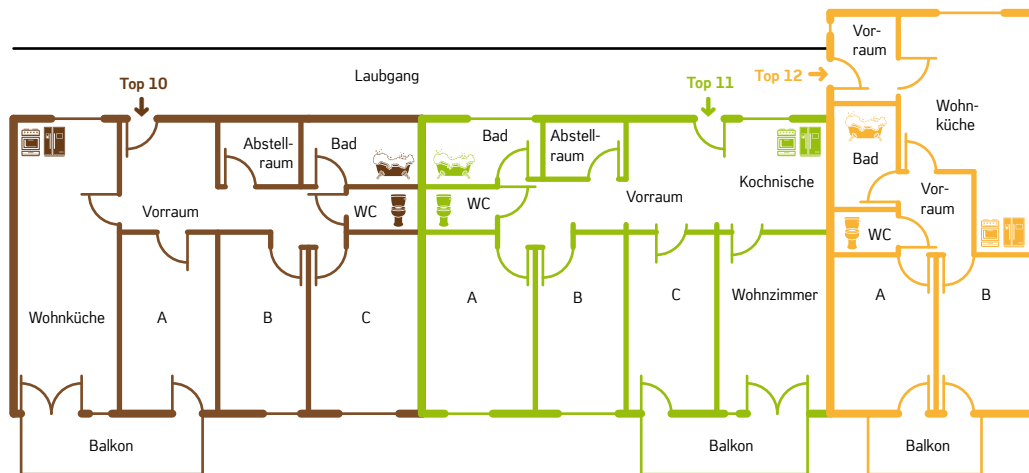

Top 6	Zimmer 6.A	12,1 m2	mit Terrasse	vermietet	€	235,00
57 m2	Zimmer 6.B	11,3 m2	mit Terrasse	vermietet	€	230,00

1. Stock

Zimmer-Mietpreis pro Monat

Top 7	Zimmer	Fläche	Balkon	Status	Preis
	Zimmer 7.A	11,5 m ²	ohne Balkon	vermietet	€ 190,00
83 m ²	Zimmer 7.B	15,0 m ²	ohne Balkon	vermietet	€ 220,00
	Zimmer 7.C	14,5 m ²	mit Balkon	vermietet	€ 230,00

Top 8	Zimmer	Fläche	Balkon	Status	Preis
	Zimmer 8.A	13,1 m ²	ohne Balkon	vermietet	€ 215,00
86 m ²	Zimmer 8.B	12,5 m ²	ohne Balkon	vermietet	€ 210,00
	Zimmer 8.C	13,3 m ²	ohne Balkon	vermietet	€ 215,00

Top 9	Zimmer	Fläche	Balkon	Status	Preis
	Zimmer 9.A	13,5 m ²	ohne Balkon	vermietet	€ 215,00
86 m ²	Zimmer 9.B	12,5 m ²	ohne Balkon	vermietet	€ 205,00
	Zimmer 9.C	13,1 m ²	mit Balkon	vermietet	€ 225,00