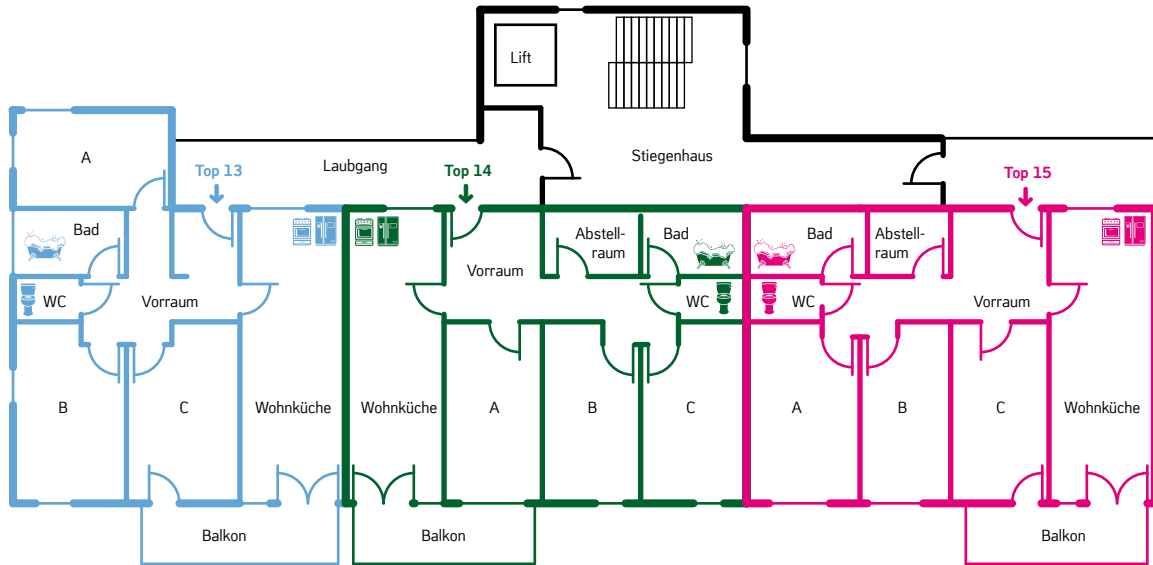

Top 9	Zimmer	Fläche	Balkon	Status	Preis
	Zimmer 9.A	13,5 m ²	ohne Balkon	vermietet	€ 215,00
86 m ²	Zimmer 9.B	12,5 m ²	ohne Balkon	vermietet	€ 205,00
	Zimmer 9.C	13,1 m ²	mit Balkon	vermietet	€ 225,00

Zimmer-Mietpreis pro Monat

Top 10	Zimmer 10.A	13,1 m ²	mit Balkon	vermietet	€	225,00
86 m ²	Zimmer 10.B	12,5 m ²	ohne Balkon	vermietet	€	205,00
	Zimmer 10.C	13,5 m ²	ohne Balkon	vermietet	€	215,00

Top 11	Zimmer 11.A	13,5 m ²	ohne Balkon	vermietet	€	215,00
86 m ²	Zimmer 11.B	12,5 m ²	ohne Balkon	vermietet	€	205,00
	Zimmer 11.C	13,1 m ²	mit Balkon	vermietet	€	225,00

Top 12	Zimmer 12.A	12,2 m ²	mit Balkon	vermietet	€	235,00
57 m ²	Zimmer 12.B	11,3 m ²	mit Balkon	vermietet	€	230,00

2. Stock

Zimmer-Mietpreis pro Monat

Top 13	Zimmer	Fläche	Balkon	Status	Preis
82 m ²	Zimmer 13.A	11,5 m ²	ohne Balkon	vermietet	€ 190,00
	Zimmer 13.B	15,0 m ²	ohne Balkon	vermietet	€ 220,00
	Zimmer 13.C	14,5 m ²	mit Balkon	vermietet	€ 230,00

Top 14	Zimmer	Fläche	Balkon	Status	Preis
86 m ²	Zimmer 14.A	13,1 m ²	ohne Balkon	vermietet	€ 215,00
	Zimmer 14.B	12,5 m ²	ohne Balkon	vermietet	€ 205,00
	Zimmer 14.C	13,4 m ²	ohne Balkon	vermietet	€ 215,00